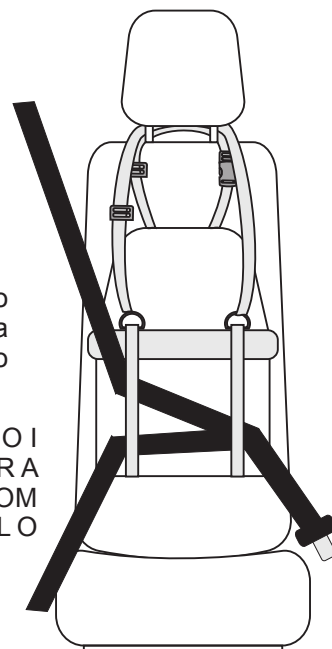

7 - Finalmente, prenda o gancho para a coleira na coleira de seu animal e regule o passador;

ESSE PRODUTO FOI DESENVOLVIDO PARA UTILIZAÇÃO, SOMENTE COM COLEIRA DE MODELO PEITORAL.