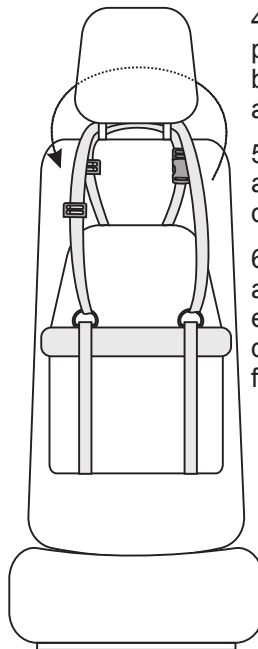

Validade indeterminada.

4 - Passe a tira de segurança frontal por trás do encosto de cabeça do banco do automóvel como na figura ao lado;

5 - Regule o passador de forma que o assento fique nivelado com o banco do carro;

6 - Passe o cinto de segurança do automóvel por dentro das guias que estão localizadas na parte da frente do assento transpet, conforme a figura ao lado;