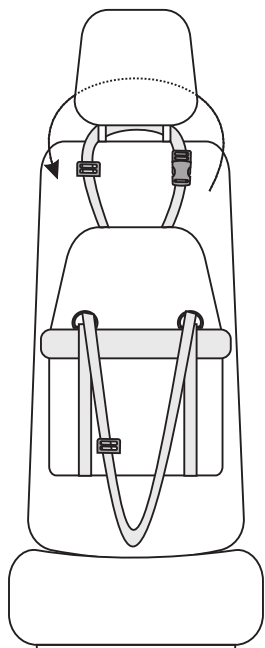

## DIMENSÕES:

- altura do transpet: 37cm
- altura do cesto: 23cm
- largura: 39 cm
- comprimento: 44 cm
- peso: 1,5 Kg

NOVO

- Destinado ao transporte de animais pequenos e médios em carros;
- Adaptável a maioria dos assentos de automóveis;
- Para ser utilizado com coleiras de modelo peitoral; (coleira não inclusa)
- A trava para a coleira é regulável;
- Proporciona ao cão ou gato um passeio agradável, e aos donos um transporte mais seguro;
- Altura regulável se adapta a maioria dos cães até 10 Kg;
- Protege o assento do automóvel de qualquer sujeira;
- Dobrável e fácil de transportar.

## INSTRUÇÕES DE MONTAGEM:

Conhecendo as partes do assento:

1 - Retire o produto da embalagem e confira a presença de todos os componentes;

2 - Passe a tira de segurança traseira por trás do encosto de cabeça do banco do automóvel conforme a figura ao lado; Sempre que possível encoste o fundo do transpet no assento do banco do carro;

3 - Em seguida, regule o passador de forma que o assento fique na altura desejada;

Validade indeterminada.

4 - Passe a tira de segurança frontal por trás do encosto de cabeça do banco do automóvel como na figura ao lado;