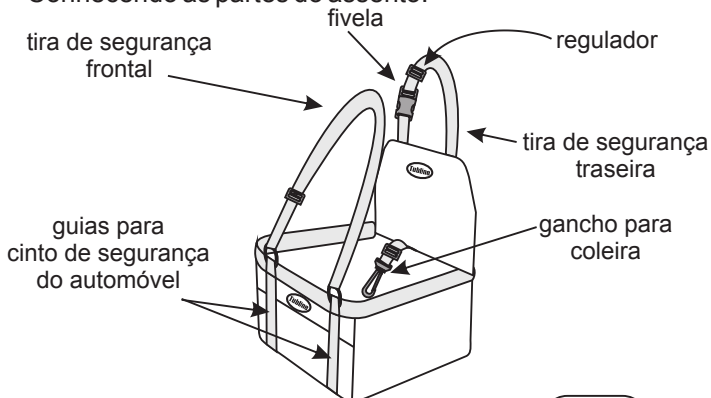

## COMPONENTES:

- 01 assento TRANSPET;

## COMPOSIÇÃO:

- Estrutura em aço carbono, revestimento: tecido e tela 100% poliéster, peças plásticas em polipropileno.

O **ASSENTO PARA CÃES E GATOS TRANSPET** é prático, versátil, seguro e resistente.

- Destinado ao transporte de animais pequenos e médios em carros;
- Adaptável a maioria dos assentos de automóveis;
- Para ser utilizado com coleiras de modelo peitoral; (coleira não inclusa)
- A trava para a coleira é regulável;
- Proporciona ao cão ou gato um passeio agradável, e aos donos um transporte mais seguro;
- Altura regulável se adapta a maioria dos cães até 10 Kg;
- Protege o assento do automóvel de qualquer sujeira;
- Dobrável e fácil de transportar.

## INSTRUÇÕES DE MONTAGEM:

Conhecendo as partes do assento:

1 - Retire o produto da embalagem e confira a presença de todos os componentes;

2 - Passe a tira de segurança traseira por trás do encosto de cabeça do banco do automóvel conforme a figura ao lado; Sempre que possível encoste o fundo do transpet no assento do banco do carro;